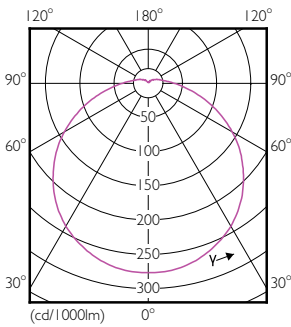

LEDspot ESS 4W E14 R50 827 12D ND RCA