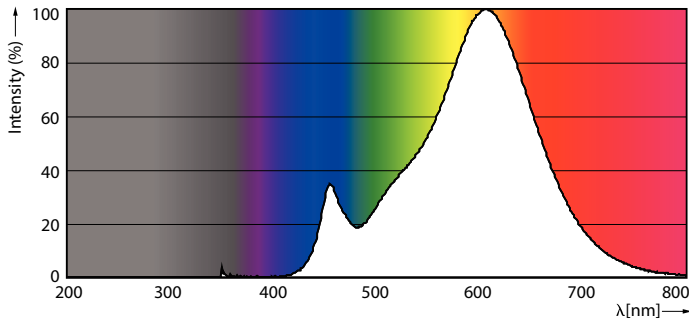

Фотометрические данные

LEDspot ESS 4-7W E14-27 R50-63 827 12D ND RCA