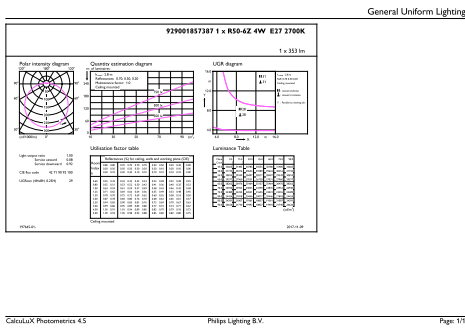

Фотометрические данные

LEDspot ESS 4-7W E14-27 R50-63 827 12D ND RCA