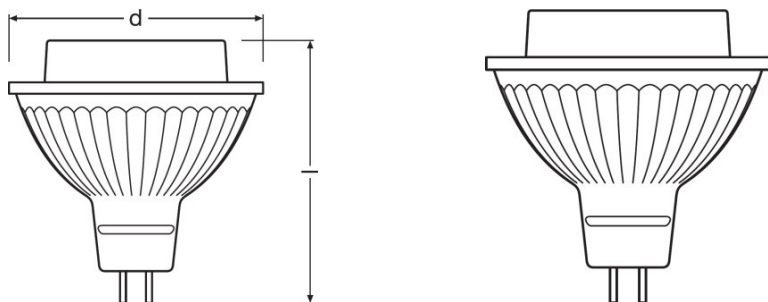

## Светотехнические параметры

Угол излучения	36 °
Время разогрева (60 %)	< 1,00 s
Время зажигания	0,0 s
Номинальный угол луча	36 °
Расч. угол луча (пол-на пикового знач.)	36,00 °

Размеры и вес

Общая длина	53,0 mm
Диаметр	51,0 mm
Внешняя колба	MR51
Длина	53,0 mm
Максимальный диаметр	51,0 mm