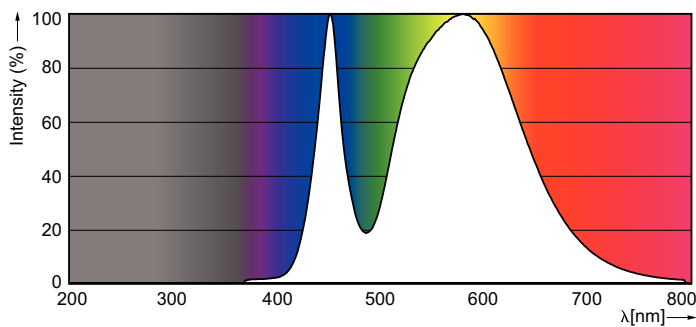

Фотометрические данные

Essential LEDtube

Срок службы