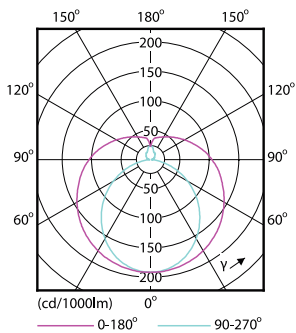

Фотометрические данные