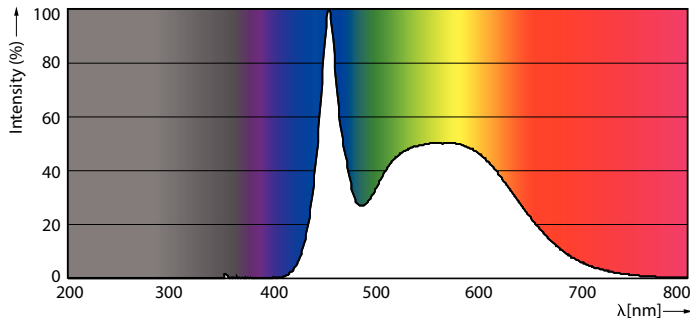

Фотометрические данные

LEDspot ESS 4-7W E14-27 R50-63 865 12D ND RCA