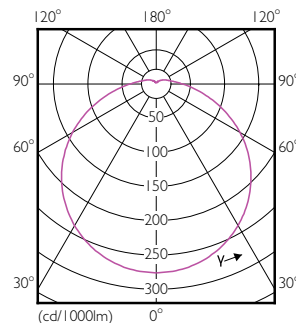

LEDspot ESS 4W E14 R50 865 12D ND RCA