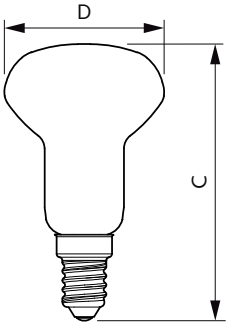

## Чертеж размеров

R50 220-240V 4W 400lm 6500K E14 ND

Product	D	C
ESS LED 4W E14 6500K 230V R50 RCA	50 mm	86 mm