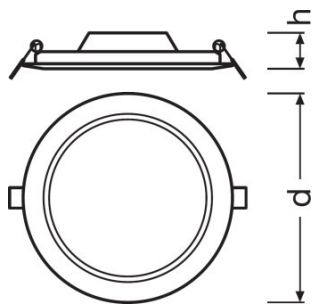

ХАРАКТЕРИСТИКИ ПРОДУКТА

- Маленькая видимая рамка
- Прочный корпус из литого под давлением алюминия
- Степень защиты: IP44

TECHNICAL DATA

Электрические параметры

Номинальная мощность	18,00 Вт
Режим эксплуатации	External LED driver
Номинальное напряжение	220...240 В
Коэффициент мощности λ	> 0,5
Частота сети	50/60 Hz

Размеры и вес

Диаметр	225,0 mm
Высота	23,0 mm
Вес продукта	330,00 g
Длина кабеля	100 mm

Цвета и материалы

Материал корпуса	Aluminum
Цвет корпуса	White
Цвет продукта	White
Материал покрытия (колбы)	Polystyrene (PS)

ДАННЫЕ ДЛЯ ЗАКАЗА

Product code	Описание продукта	Упаковка (цена/шт.)	Размеры (длина x ширина x высота)	Объем	Вес брутто
4058075154407	DOWNLIGHT LED SLIM ROUND 18 W 4000 K	Shipping carton box 20	479 mm x 241 mm x 482 mm	55.64 дм ³	5013,00 g