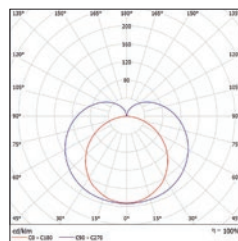

01

02

экономия до 61%<sup>1</sup> энергии

Наименование продукции	EAN-код	Замена для <sup>3</sup>	Лм	лм/Вт		L70 <sup>4</sup>	L80 <sup>5</sup>	L90 <sup>6</sup>	Размеры Д x Ш x В [мм]	Фото №
------------------------	---------	-------------------------	----	-------	--	------------------	------------------	------------------	---------------------------	--------