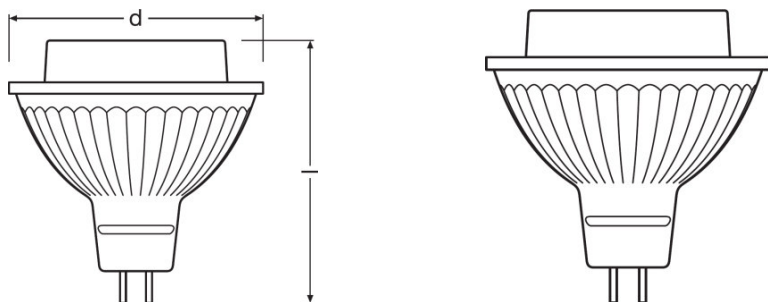

ТЕХНИЧЕСКОЕ ОПИСАНИЕ ПРОДУКТА

P MR16 50 36° 7.8 W/3000 K GU5.3

PARATHOM MR16 DIM | Диммируемые низковольтные светодиодные рефлекторные лампы MR16 со штырьковым цоколем Retrofit

ОБЛАСТИ ПРИМЕНЕНИЯ

- Магазины
- Гостиничный бизнес
- Музеи, художественные галереи
- Интерьеры жилых помещений
- В качестве светильника направленного света для обозначения проходов, дверей, лестниц и т.д.
- Направленное освещение для создания акцентов
- Демонстрационные короба и витрины магазинов
- Направленное освещение таких чувствительных к нагреву объектов, как продукты питания, растения и т.д.
- Наружное применение только в соответствующих светильниках

TECHNICAL DATA

Электрические параметры

Мощность	7,80 Вт
Номинальная мощность	7,80 Вт
Номинальное напряжение	12 В
Мощность заменяемой лампы	50 Вт
Коэффициент мощности λ	0,89

Фотометрические данные

Сила света [PIM]	1430 кд
Номинальный световой поток	621 лм
Световой поток	621 лм
Номинальная цветовая температура	3000 К
Спад свет. потока в течение срока [calc.]	0,70
Цветность света (обозначение)	Warm White
Цветовая температура	3000 К
Световой поток	621 лм
Индекс цветопередачи Ra	≥ 80
Стандартное отклонение эллипса соотв.	≤ 5 sdcм
Индекс цветопередачи Ra	≥ 80
Номинальный полезный световой поток 90°	621 лм
Расчетный полезный световой поток 90°	621 лм
Расчетная пиковая интенсивность	1430 кд

Светотехнические параметры

Угол излучения	36 °
Время разогрева (60 %)	1,00 s
Время зажигания	0,0 s
Номинальный угол луча	36 °
Расч. угол луча (пол-на пикового знач.)	36,00 °

Размеры и вес

Общая длина	53,0 mm
Диаметр	51,0 mm
Внешняя колба	MR51
Длина	53,0 mm
Максимальный диаметр	51,0 mm