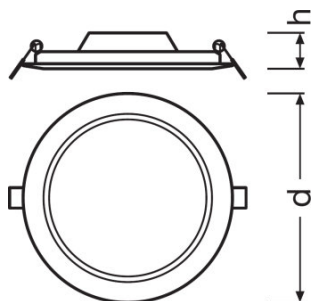

### ХАРАКТЕРИСТИКИ ПРОДУКТА

- Маленькая видимая рамка
- Прочный корпус из литого под давлением алюминия
- Степень защиты: IP44

**TECHNICAL DATA**

**Электрические параметры**

Номинальная мощность	24,00 Вт
Режим эксплуатации	External LED driver
Номинальное напряжение	220...240 В
Коэффициент мощности λ	> 0,5
Частота сети	50/60 Hz

Угол излучения	120 °
----------------	-------

**Размеры и вес**

Диаметр	300,0 mm
Высота	23,0 mm
Вес продукта	600,00 g
Длина кабеля	100 mm

**Цвета и материалы**

Материал корпуса	Aluminum
Цвет корпуса	White
Цвет продукта	White
Материал покрытия (колбы)	Polystyrene (PS)