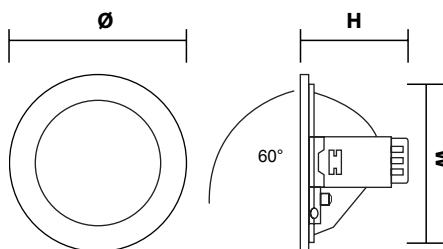

МОДЕЛЬ	МОЩНОСТЬ (Вт)	СВЕТОВОЙ ПОТОК (Лм)	Ø ДИАМЕТР (мм)	W ШИРИНА (мм)	H ВЫСОТА (мм)	УГОЛ ИЗЛУЧЕНИЯ	ЦВЕТОВАЯ ТЕМПЕРАТУРА(К)	НАПРЯЖЕНИЕ (В)	ШТРИХКОД	ВЕС (г)	КОЛ-ВО В УПАКОВКЕ
FL-LED DLC 20W 2700K	20	1800	167	152	124	48°	2700	220	4657352605757	1150	8
FL-LED DLC 20W 4200K	20	1800	167	152	124	48°	4200	220	4657352605764	1150	8
FL-LED DLC 30W 2700K	30	2600	187	172	154	48°	2700	220	4657352605771	1150	8
FL-LED DLC 30W 4200K	30	2600	187	172	154	48°	4200	220	4657352605788	1150	8