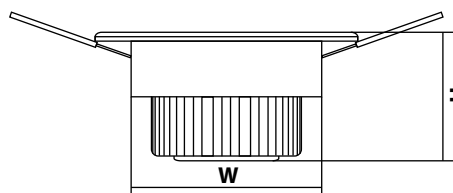

МОДЕЛЬ	МОЩНОСТЬ (Вт)	СВЕТОВОЙ ПОТОК (Лм)	Ø ДИАМЕТР (мм)	W ШИРИНА (мм)	H ВЫСОТА (мм)	УГОЛ ИЗЛУЧЕНИЯ	ЦВЕТОВАЯ ТЕМПЕРАТУРА (К)	НАПРЯЖЕНИЕ (В)	ШТРИХКОД	ВЕС (г)	КОЛ-ВО В УПАКОВКЕ
FL-LED Consta B 7W Aluminium 2700K	7	560	85	68	45	110°	2700	220	7807332610982	120	50
FL-LED Consta B 7W Aluminium 4200K	7	560	85	68	45	110°	4200	220	7807332610999	120	50
FL-LED Consta B 7W Aluminium 6400K	7	560	85	68	45	110°	6400	220	7807332611002	120	50
FL-LED Consta B 7W White 2700K	7	560	85	68	45	110°	2700	220	7807332610951	120	50
FL-LED Consta B 7W White 4200K	7	560	85	68	45	110°	4200	220	7807332610968	120	50
FL-LED Consta B 7W White 6400K	7	560	85	68	45	110°	6400	220	7807332610975	120	50
FL-LED Consta B 7W Nickel 2700K	7	560	85	68	45	110°	2700	220	7807332611019	120	50
FL-LED Consta B 7W Nickel 4200K	7	560	85	68	45	110°	4200	220	7807332611026	120	50
FL-LED Consta B 7W Nickel 6400K	7	560	85	68	45	110°	6400	220	7807332611033	120	50