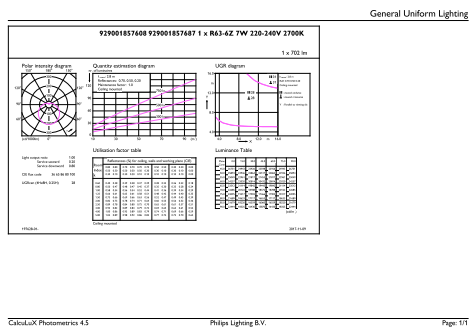

Фотометрические данные

LEDspot ESS 4-7W E14-27 R50-63 827 12D ND RCA