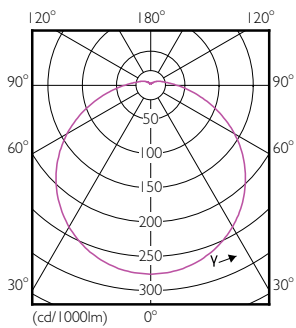

LEDspot ESS 7W E27 R63 827 12D ND RCA