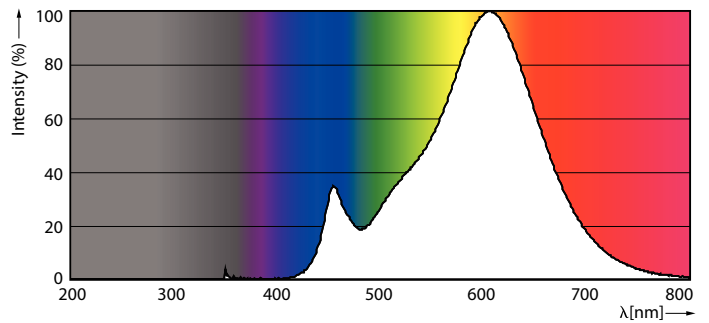

Фотометрические данные

LEDspot ESS 4-7W E14-27 R50-63 827 12D ND RCA