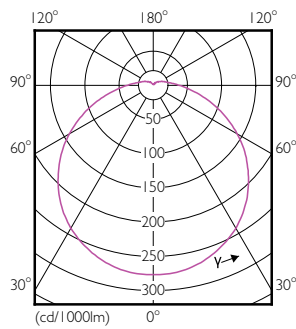

LEDspot ESS 4W E14 R50 827 12D ND RCA