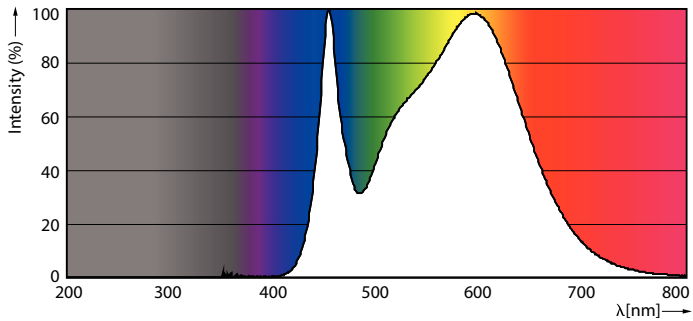

Фотометрические данные

LEDspot ESS 4W E14 R50 840 12D ND RCA