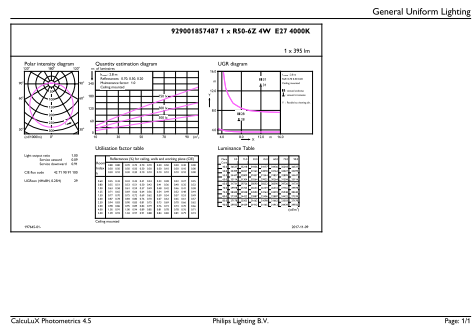

Фотометрические данные

LEDspot ESS 4W E14 R50 840 12D ND RCA