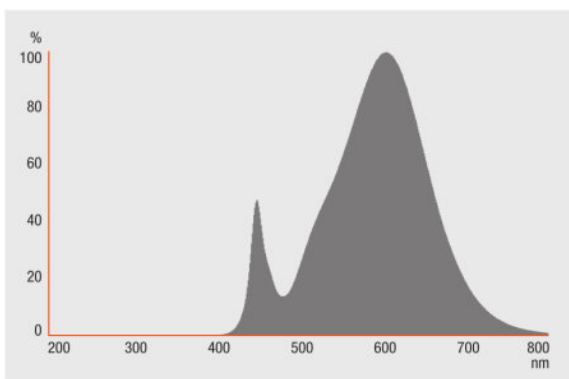

Класс энергопотребления	A+
Класс энергопотребления	A+
Энергопотребление	5 кВт·ч/1000 ч

Классификация

Международная система кодирования ламп	DRR-5/827-12-GU5.3-50/36
Номер заказа	LPMR16D3536 5W/

Распределение силы света

Spectral power distribution

ДАННЫЕ ДЛЯ ЗАКАЗА

Product code	Описание продукта	Упаковка (цена/шт.)	Размеры (длина x ширина x высота)	Объем	Вес брутто
4052899957633	P MR16 35 36° 5 W/2700 K GU5.3	Shipping carton box 10	257 mm x 110 mm x 70 mm	1.98 дм³	476,00 g

The mentioned product code describes the smallest quantity unit which can be ordered. One shipping unit can contain one or more single products. When placing an order, for the quantity please enter single or multiples of a shipping unit.

ССЫЛКИ

Соответствие нормативам регулирования яркости см. на странице

▶ www.ledvance.com/dim

Дополнительную информацию по продуктам и актуальную информацию по светодиодным лампам см