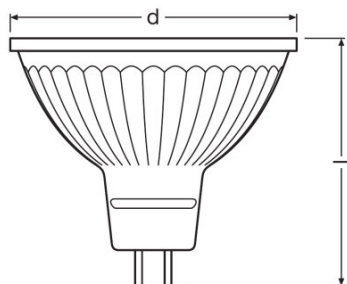

TECHNICAL DATA

Электрические параметры

Мощность	5,00 Вт
Номинальная мощность	5,00 Вт
Номинальное напряжение	12.0 В
Мощность заменяемой лампы	35 Вт
Коэффициент мощности λ	> 0,70

Фотометрические данные

Сила света [PIM]	950 кд
Номинальный световой поток	350 лм
Световой поток	350 лм
Номинальная цветовая температура	2700 К
Спад свет. потока в течение срока [calc.]	0,70
Цветность света (обозначение)	Warm White
Цветовая температура	2700 К
Световой поток	350 лм
Индекс цветопередачи Ra	≥ 80
Стандартное отклонение эллипса соотв.	≤ 5 sdcм
Индекс цветопередачи Ra	≥ 80
Номинальный полезный световой поток 90°	350 лм
Расчетный полезный световой поток 90°	350 лм
Расчетная пиковая интенсивность	950 кд

Светотехнические параметры

Угол излучения	36 °
Время разогрева (60 %)	< 0,50 s
Время зажигания	< 0,5 s
Номинальный угол луча	36 °
Расч. угол луча (пол-на пикового знач.)	36,00 °

Размеры и вес

Общая длина	46,0 mm
Диаметр	51,0 mm
Внешняя колба	MR51
Длина	46,0 mm
Максимальный диаметр	51,0 mm