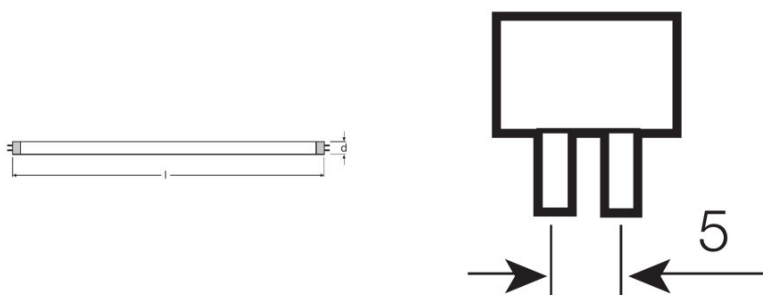

Фотометрические данные

Индекс цветопередачи Ra	≥60
Световой поток при 25 °С	385 лм
Цветность	640
Цветность света (обозначение)	Cool White

Размеры и вес

Диаметр трубки	16 mm
Длина	288,0 mm
Длина с цоколем без штырьков	288,00 mm
Диаметр	16,0 mm