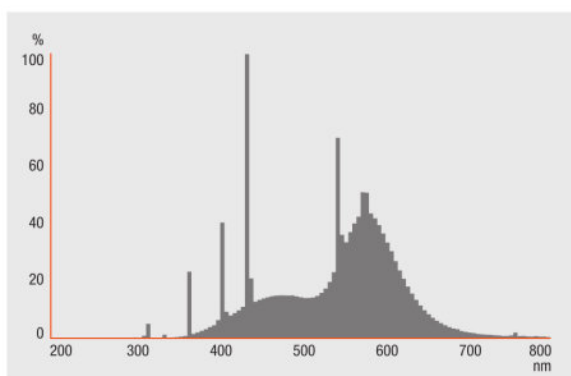

Техническое описание продукта

Утилизация по WEEE	Да

Сертификаты и Стандарты

Класс энергопотребления	A
Энергопотребление	9 кВт·ч/1000 ч

Распределение силы света

Spectral power distribution

Системная гарантия

Расширенная системная гарантия OSRAM в сочетании с ЭПРА OSRAM

Советы по безопасности

В случае поломки лампы: www.osram.com/brokenlamp