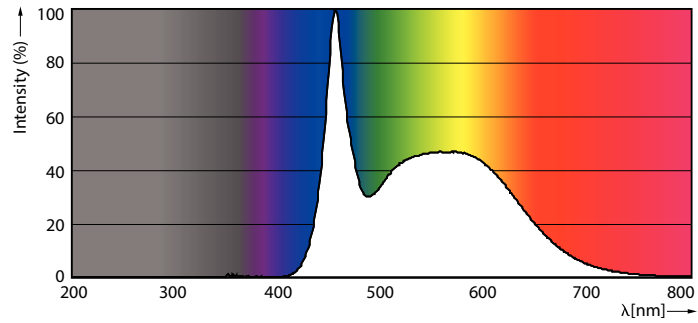

Фотометрические данные

LEDspot ESS 10W E27 R80 865 12D ND RCA