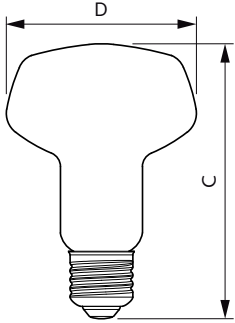

### Данные о продукции

| Общая информация   |                                   |
|--|-----------------------------------|
| Цоколь   | E27 [ E27]                        |
| Номинальный срок службы (ном.)   | 15000 h                           |
| Цикл переключения  | 50000X                            |
| Технический тип  | 10-80W                            |
| Технические характеристики освещения   |                                   |
| Код цвета  | 865 [ Цветовая температура 6500K] |
| Угол пучка света (ном.)  | 120 °                             |
| Светоотдача (ном.)   | 950 lm                            |
| Светоотдача (номинальная) (ном.)   | 950 lm                            |
| Обозначение цвета  | Cool Daylight                     |
| Номинальный угол распределения света   | 120 °                             |
| Коррелированная цветовая температура (ном.)                                  | 6500 K                            |
| Эффективность освещения (ном.) (мин.)  | 95.00 lm/W                        |
| Постоянство цвета  | <6                                |
| Коэффициент цветопередачи (ном.)   | 80                                |
| Стабильность светового потока лампы в конце номинального срока службы (ном.) | 70 %                              |
| Эксплуатационные и электрические характеристики                              |                                   |
| Входная частота  | 50–60 Hz                          |
| Power (Rated) (Nom)  | 10 W                              |

## Чертеж размеров

R80 220-240V 8.5W 950lm 6500K E27 ND

| Product                            | D     | C      |
|------------------------------------|-------|--------|
| ESS LED 10W E27 6500K 230V R80 RCA | 80 mm | 115 mm |