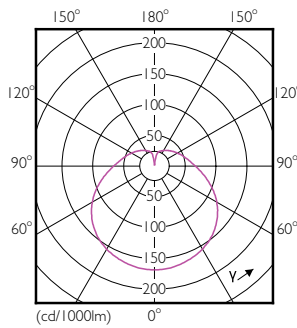

Фотометрические данные

LEDspot ESS 10W E27 R80 865 12D ND RCA