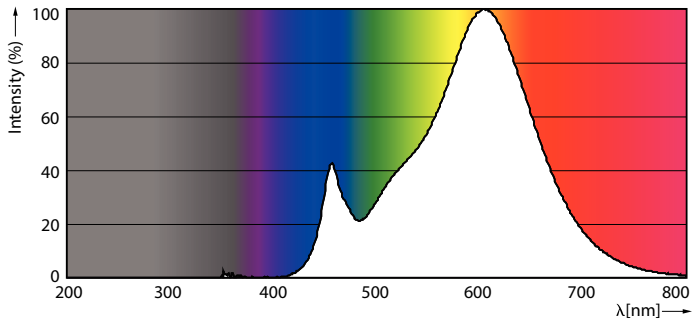

Фотометрические данные

LEDspot ESS 10W E27 R80 827 12D ND RCA