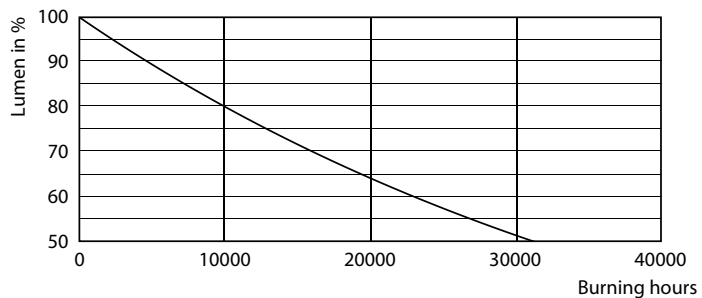

Данные о продукции

| Общая информация | |
|--|-----------------------------------|
| Цоколь | E27 [E27] |
| Номинальный срок службы (ном.) | 15000 h |
| Цикл переключения | 50000X |
| Технический тип | 10-80W |
| Технические характеристики освещения | |
| Код цвета | 827 [Цветовая температура 2700K] |
| Угол пучка света (ном.) | 120 ° |
| Светоотдача (ном.) | 880 lm |
| Светоотдача (номинальная) (ном.) | 880 lm |
| Обозначение цвета | Warm White (WW) |
| Номинальный угол распределения света | 120 ° |
| Коррелированная цветовая температура (ном.) | 2700 K |
| Эффективность освещения (ном.) (мин.) | 88.00 lm/W |
| Постоянство цвета | <6 |
| Коэффициент цветопередачи (ном.) | 80 |
| Стабильность светового потока лампы в конце номинального срока службы (ном.) | 70 % |
| Эксплуатационные и электрические характеристики | |
| Входная частота | 50–60 Hz |
| Power (Rated) (Nom) | 10 W |

Фотометрические данные

© 2012 Philips Lighting B.V. Philips Lighting B.V. Page 1/1

LEDspot ESS 10W E27 R80 827 12D ND RCA

LEDspot ESS 10W E27 R80 827 12D ND RCA

Essential LED

Срок службы

LEDspot ESS 4W E14 R50 827 12D ND RCA