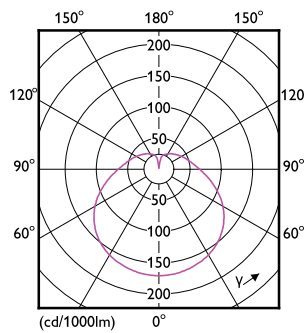

LEDspot ESS 10W E27 R80 827 12D ND RCA