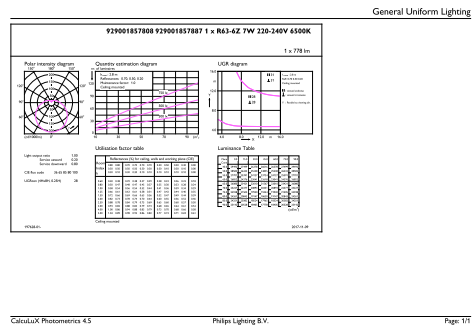

Фотометрические данные

LEDspot ESS 4-7W E14-27 R50-63 865 12D ND RCA