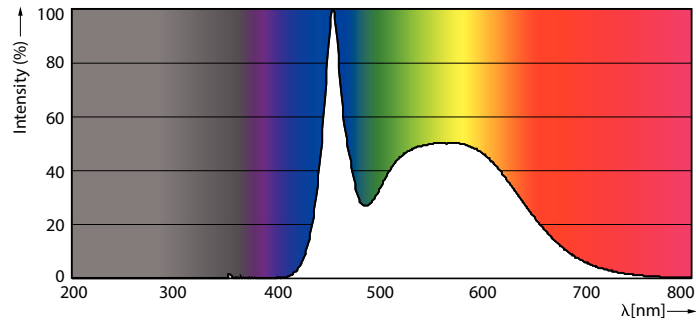

Фотометрические данные

LEDspot ESS 4-7W E14-27 R50-63 865 12D ND RCA