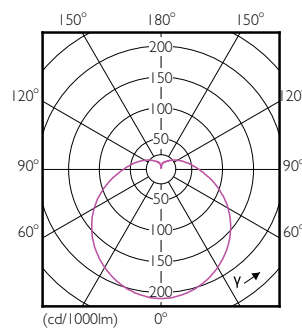

LEDspot ESS 7W E27 R63 865 12D ND RCA