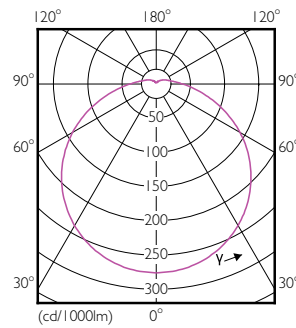

LEDspot ESS 7W E27 R63 827 12D ND RCA