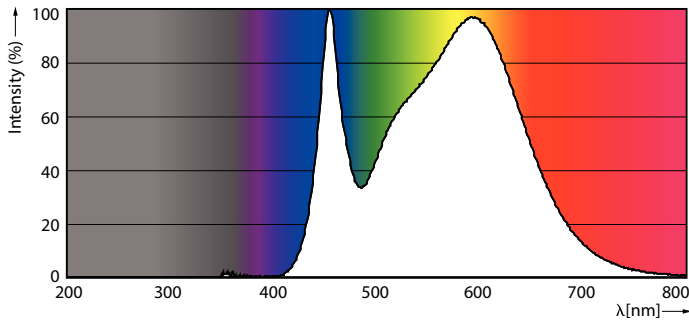

Фотометрические данные

LEDspot ESS 7W E27 R63 840 12D ND RCA