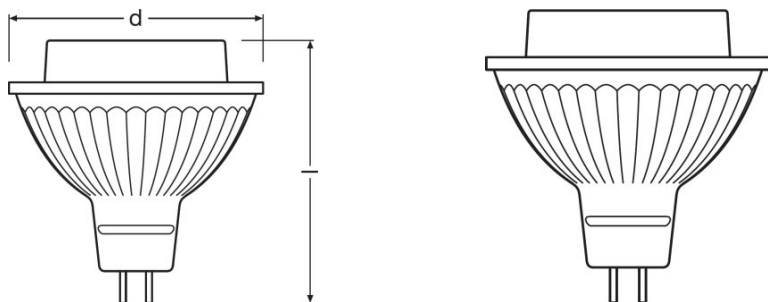

ТЕХНИЧЕСКОЕ ОПИСАНИЕ ПРОДУКТА

P MR16 50 36° 7.8 W/4000 K GU5.3

PARATHOM MR16 DIM | Диммируемые низковольтные светодиодные рефлекторные лампы MR16 со штырьковым цоколем Retrofit

ОБЛАСТИ ПРИМЕНЕНИЯ

- Магазины
- Гостиничный бизнес
- Музеи, художественные галереи
- Интерьеры жилых помещений
- В качестве светильника направленного света для обозначения проходов, дверей, лестниц и т.д.
- Направленное освещение для создания акцентов
- Демонстрационные короба и витрины магазинов
- Направленное освещение таких чувствительных к нагреву объектов, как продукты питания, растения и т.д.
- Наружное применение только в соответствующих светильниках

TECHNICAL DATA

Электрические параметры

Мощность	7,80 Вт
Номинальная мощность	7,80 Вт
Номинальное напряжение	12 В
Мощность заменяемой лампы	50 Вт
Коэффициент мощности λ	0,89

Фотометрические данные

Сила света [PIM]	1430 кд
Номинальный световой поток	621 лм
Световой поток	621 лм
Номинальная цветовая температура	4000 К
Спад свет. потока в течение срока [calc.]	0,70
Цветность света (обозначение)	Cool White
Цветовая температура	4000 К
Световой поток	621 лм
Индекс цветопередачи Ra	≥ 80
Стандартное отклонение эллипса соотв.	≤ 5 sdcм
Индекс цветопередачи Ra	≥ 80
Номинальный полезный световой поток 90°	621 лм
Расчетный полезный световой поток 90°	621 лм
Расчетная пиковая интенсивность	1430 кд

Светотехнические параметры

Угол излучения	36 °
Время разогрева (60 %)	1,00 s
Время зажигания	0,0 s
Номинальный угол луча	36 °
Расч. угол луча (пол-на пикового знач.)	36,00 °

Размеры и вес

Общая длина	53,0 mm
Диаметр	51,0 mm
Внешняя колба	MR51
Длина	53,0 mm
Максимальный диаметр	51,0 mm